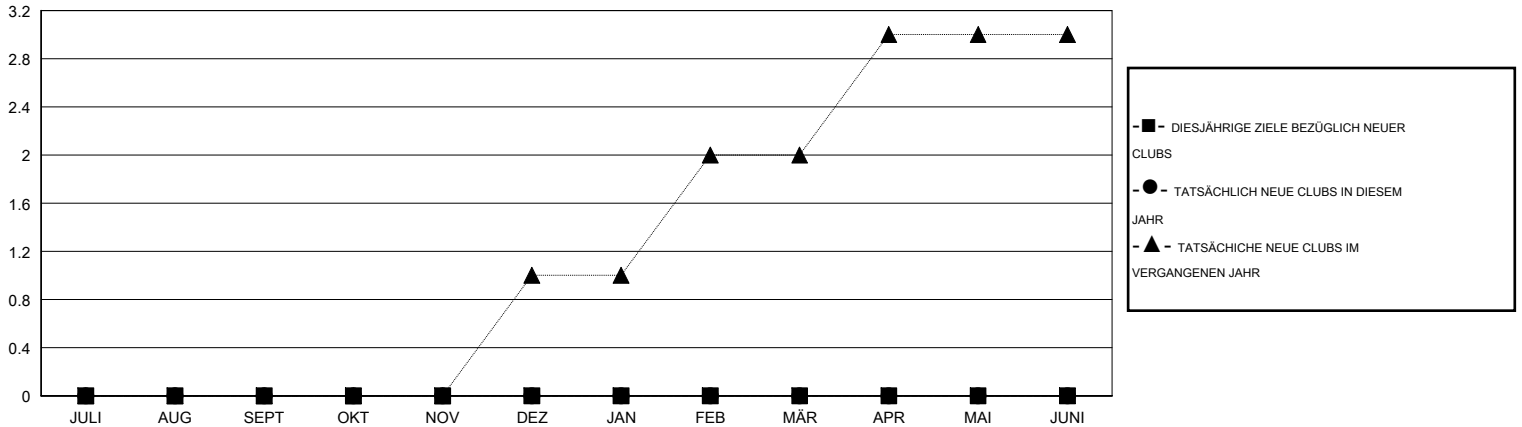

MONTHLY MEMBERSHIP PROGRESS REPORT

District 102 C

Results as of: 6/30/2016

GMT: Carl Robert Rettby

STANDORT SWITZERLAND

GMT KONST. GEB.: 4

Clubs					Pro Mitglied				
ERGEBNISSE FÜR 2016-2017					ERGEBNISSE FÜR 2016-2017				
QUARTAL	ZIEL NEUE CLUBS	NEUE CLUBS	AUFGELOSTE CLUBS	NETTO-GEWINN/ -VERLUST	QUARTAL	ZIEL NEUE MITGLIEDER	HINZUGEFÜGTE GRÜNDUNGS- UND NEUE MITGLIEDER	AUSGESCHIEDENE MITGLIEDER	NETTO-GEWINN/ -VERLUST
JULI/AUG/SEPT	0	0	0	0	JULI/AUG/SEPT	5	0	0	0
OKT/NOV/DEZ	0	0	0	0	OKT/NOV/DEZ	15	0	0	0
JAN/FEB/MÄR	0	0	0	0	JAN/FEB/MÄR	10	0	0	0
APR/MAI/JUNI	0	0	0	0	APR/MAI/JUNI	-10	0	0	0

ZIELE UND TATSÄCHLICHE NEUE CLUBS KUMULATIV

ZIELE UND TATSÄCHLICHE MITGLIEDER KUMULATIV

ABGEMELDETE CLUBS: 0	0 VON 0 CLUBS HABEN 1 ODER MEHR NEUE MITGLIEDER AUFGENOMMEN	GESCHLECHTERVERTEILUNG
		MANN 0 (100.00%)
		FRAU 0 (100.00%)
AUSGETRETENE MITGLIEDER	KLICKEN SIE HIER FÜR ANGABEN ZUM ZUSTAND DES CLUBS	FAMILIENMITGLIEDER 0
VERSTORBEN 0		HAUSHALTSVORSTAND 0
CLUB AUFGELOST 0		NICHT-FAMILIENVORSTAND 0
ANDERE 0		
GESAMT 0		