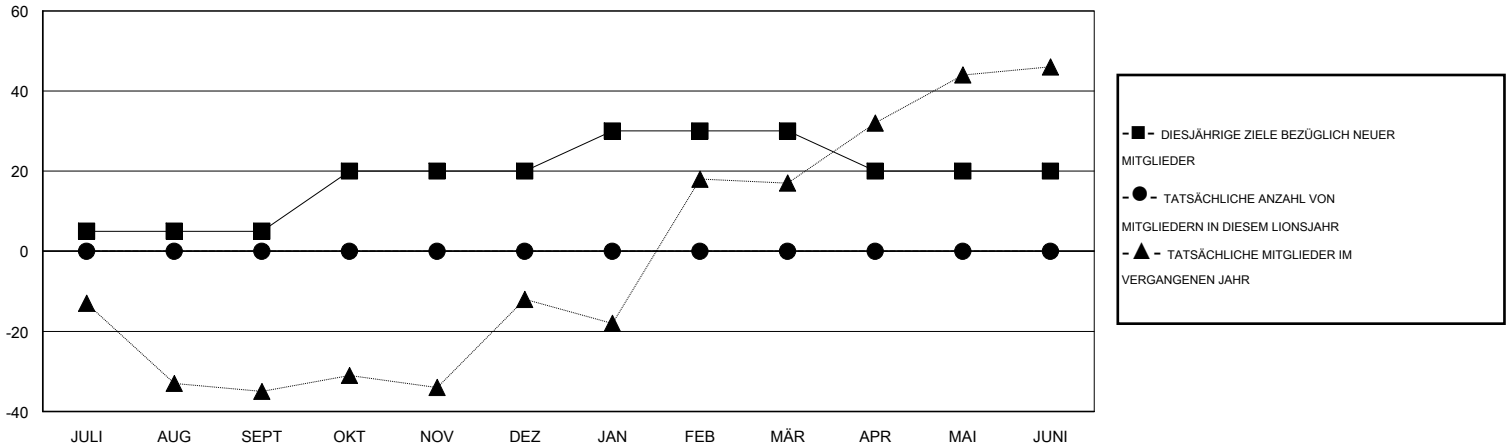

MONTHLY MEMBERSHIP PROGRESS REPORT

District 102 C

Results as of: 6/30/2016

GMT: Carl Robert Rettby

STANDORT SWITZERLAND

GMT KONST. GEB.: 4

Clubs					Pro Mitglied				
ERGEBNISSE FÜR 2016-2017					ERGEBNISSE FÜR 2016-2017				
QUARTAL	ZIEL NEUE CLUBS	NEUE CLUBS	AUFGELOSTE CLUBS	NETTO-GEWINN/ -VERLUST	QUARTAL	ZIEL NEUE MITGLIEDER	HINZUGEFÜGTE GRÜNDUNGS- UND NEUE MITGLIEDER	AUSGESCHIEDENE MITGLIEDER	NETTO-GEWINN/ -VERLUST
JULI/AUG/SEPT	0	0	0	0	JULI/AUG/SEPT	5	0	0	0
OKT/NOV/DEZ	0	0	0	0	OKT/NOV/DEZ	15	0	0	0
JAN/FEB/MÄR	0	0	0	0	JAN/FEB/MÄR	10	0	0	0
APR/MAI/JUNI	0	0	0	0	APR/MAI/JUNI	-10	0	0	0

ZIELE UND TATSÄCHLICHE NEUE CLUBS KUMULATIV

ZIELE UND TATSÄCHLICHE MITGLIEDER KUMULATIV

ABGEMELDETE CLUBS: 0	0 VON 0 CLUBS HABEN 1 ODER MEHR NEUE MITGLIEDER AUFGENOMMEN	GESCHLECHTERVERTEILUNG
		MANN 0 (100.00%)
		FRAU 0 (100.00%)
AUSGETRETENE MITGLIEDER	KLICKEN SIE HIER FÜR ANGABEN ZUM ZUSTAND DES CLUBS	FAMILIENMITGLIEDER 0
VERSTORBEN 0		HAUSHALTSVORSTAND 0
CLUB AUFGELOST 0		NICHT-FAMILIENVORSTAND 0
ANDERE 0		
GESAMT 0		